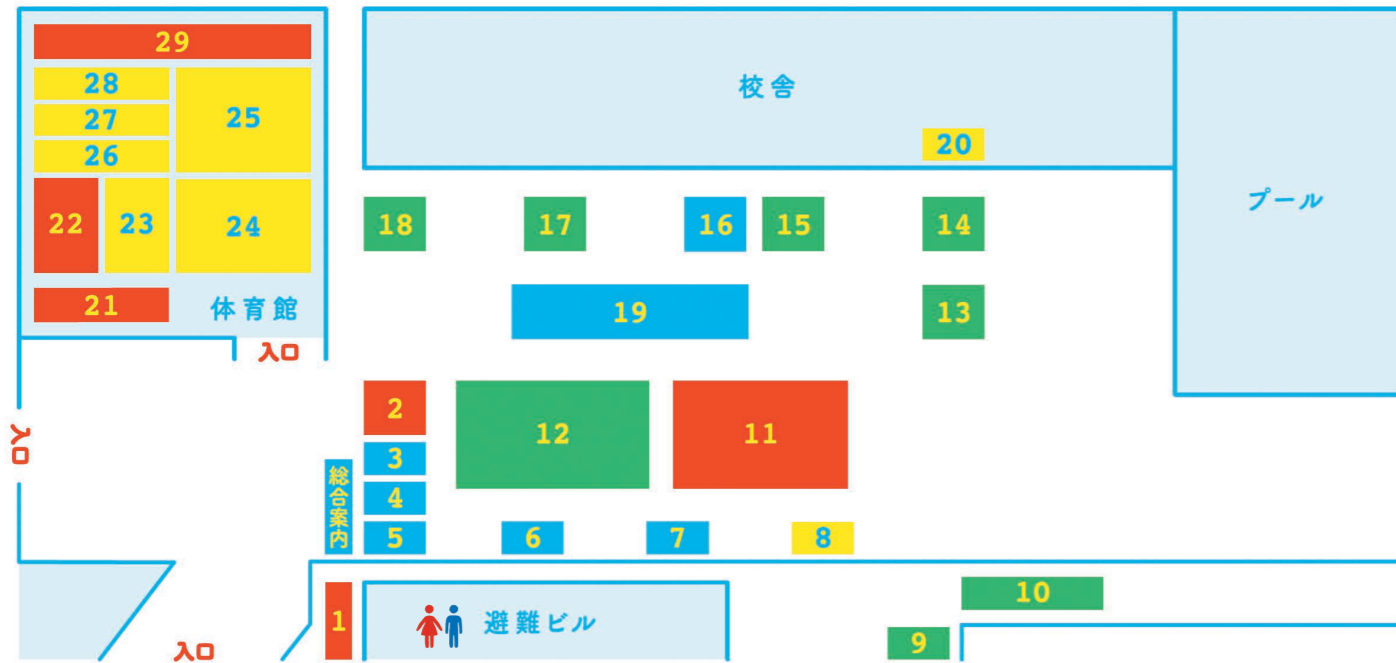

去年の様子

会場MAP (周参見小学校)

出店 & コンテンツ一覧

※出店内容は変更になる可能性がありますのでご了承ください

- | | | |
|---|--|---|
| <p>その時</p> <p>1. ココまで来る! 実感タペストリー
SUSAMISAIタペストリーが津波の高さを表現</p> <p>2. 地震体験車ごりよう君
どんな揺れ?地震体験をして体感してみよう</p> <p>それから</p> <p>3. Food Truck KAWANOYA
米粉100%の体に優しいベビーカステラ</p> <p>4. われら中学生学校
周参見中学生徒によるドリンクやポップコーン</p> <p>5. カレータナカ
スパイスに馴染みのない方でも食べやすいカレー</p> <p>6. JA ひまわり会
さんま寿司やいも餅、季節の野菜など</p> <p>7. cafe COCON
今年の8月に江須ノ川にオープンしたカフェ</p> <p>もしも</p> <p>8. すさみ防災アートキャンプ
みんなで防災カルタのキーワードを作ろう!</p> <p>その後</p> <p>9. 防災トイレ展示
防災トイレを是非体感してみてください</p> <p>10. 水循環シャワー-WOTA BOX
98%以上の水を再利用する循環シャワー展示</p> | <p>その時</p> <p>11. 煙からの脱出
立ちこめる煙から、君は脱出できるか!?</p> <p>その後</p> <p>12. 避難体験 飲食エリア
町が所有する避難グッズを活用した飲食エリア</p> <p>13. ネットヨタ 和歌山株式会社 田辺店 車展示
防災時に安心して車中泊できる車の展示</p> <p>14. 防災拠点とイベントブース Connect
紀州材を使った、二面性を持ったブースの展示</p> <p>15. 社協展示
災害ボランティアセンターの流れをご紹介!</p> <p>それから</p> <p>16. 社協フリマ&車椅子体験
プチフリマと車椅子の安全な活用法を学ぼう!</p> <p>その後</p> <p>17. My紙血を作ろう!
紙がお血になる!My血を作ってご飯を食べよう</p> <p>18. すさみこども食堂
ご提供頂いたすさみ食材で炊き出しを行います!</p> <p>それから</p> <p>19. ミニ秋祭り
獅子舞登場!!ちいさな秋祭りを開催します!</p> <p>もしも</p> <p>20. 防災ラジオ
様々な方をゲストに迎えて、ラジオを生放送!</p> | <p>..... 体育館</p> <p>その後</p> <p>21. ICT防災ソリューション展示
実証実験を行ってきたドローンなどを展示します</p> <p>22. 防災アロマ&布ナプキン
身体の変化に備える防災グッズ</p> <p>23. パラコードホイッスル
腕ぶえ(パラコードホイッスル)を作ろう!</p> <p>24. すさみ防災検定
知識は命を救う!防災検定に挑戦しよう!</p> <p>25. 災害に強い部屋を作ろう
君は果たして災害に強い部屋を作るか!?</p> <p>26. きいちゃんの防災避難ゲーム
県オリジナルの防災学習ゲームで遊ぼう!</p> <p>27. My MAPを作ろう
自分だけの防災マップを作ろう!</p> <p>28. 我が家の防災対策
我が家の防災対策を大調査!</p> <p>その時</p> <p>29. 3Dマップ避難訓練
先月行った避難訓練、無事避難できたか結果発表</p> |
|---|--|---|

今年も開催します!

先着 オリジナル防災グッズプレゼント!!

12/9 土
10:00-15:00

会場 周参見小学校

SUSAMI SAI

遊んで、学べる! お祭 × 防災な1日

南海トラフ地震が30年以内に70~80%の確率で発生すると言われてい
ます。昨年イコラで開催した防災を楽しみながら学べるお祭り「SUSAMISAI」。
今年も開催決定!!今年も周参見小学校の校庭と体育館で開催します!
テーマは「もしも、その時、その後、それから」です。防災の時間軸に合わせた
コンテンツをご用意しております! 昨年同様 獅子舞もきてくれます!
飲食ブース、遊びながら学べるコンテンツ盛りだくさん! 遊びながら防災
を考えるきっかけにさせていただけると幸いです!

お願い
駐車場に関しては、
当日は誘導員の指示
に従っていただけると
幸いです。

問 地域未来課 55-4801